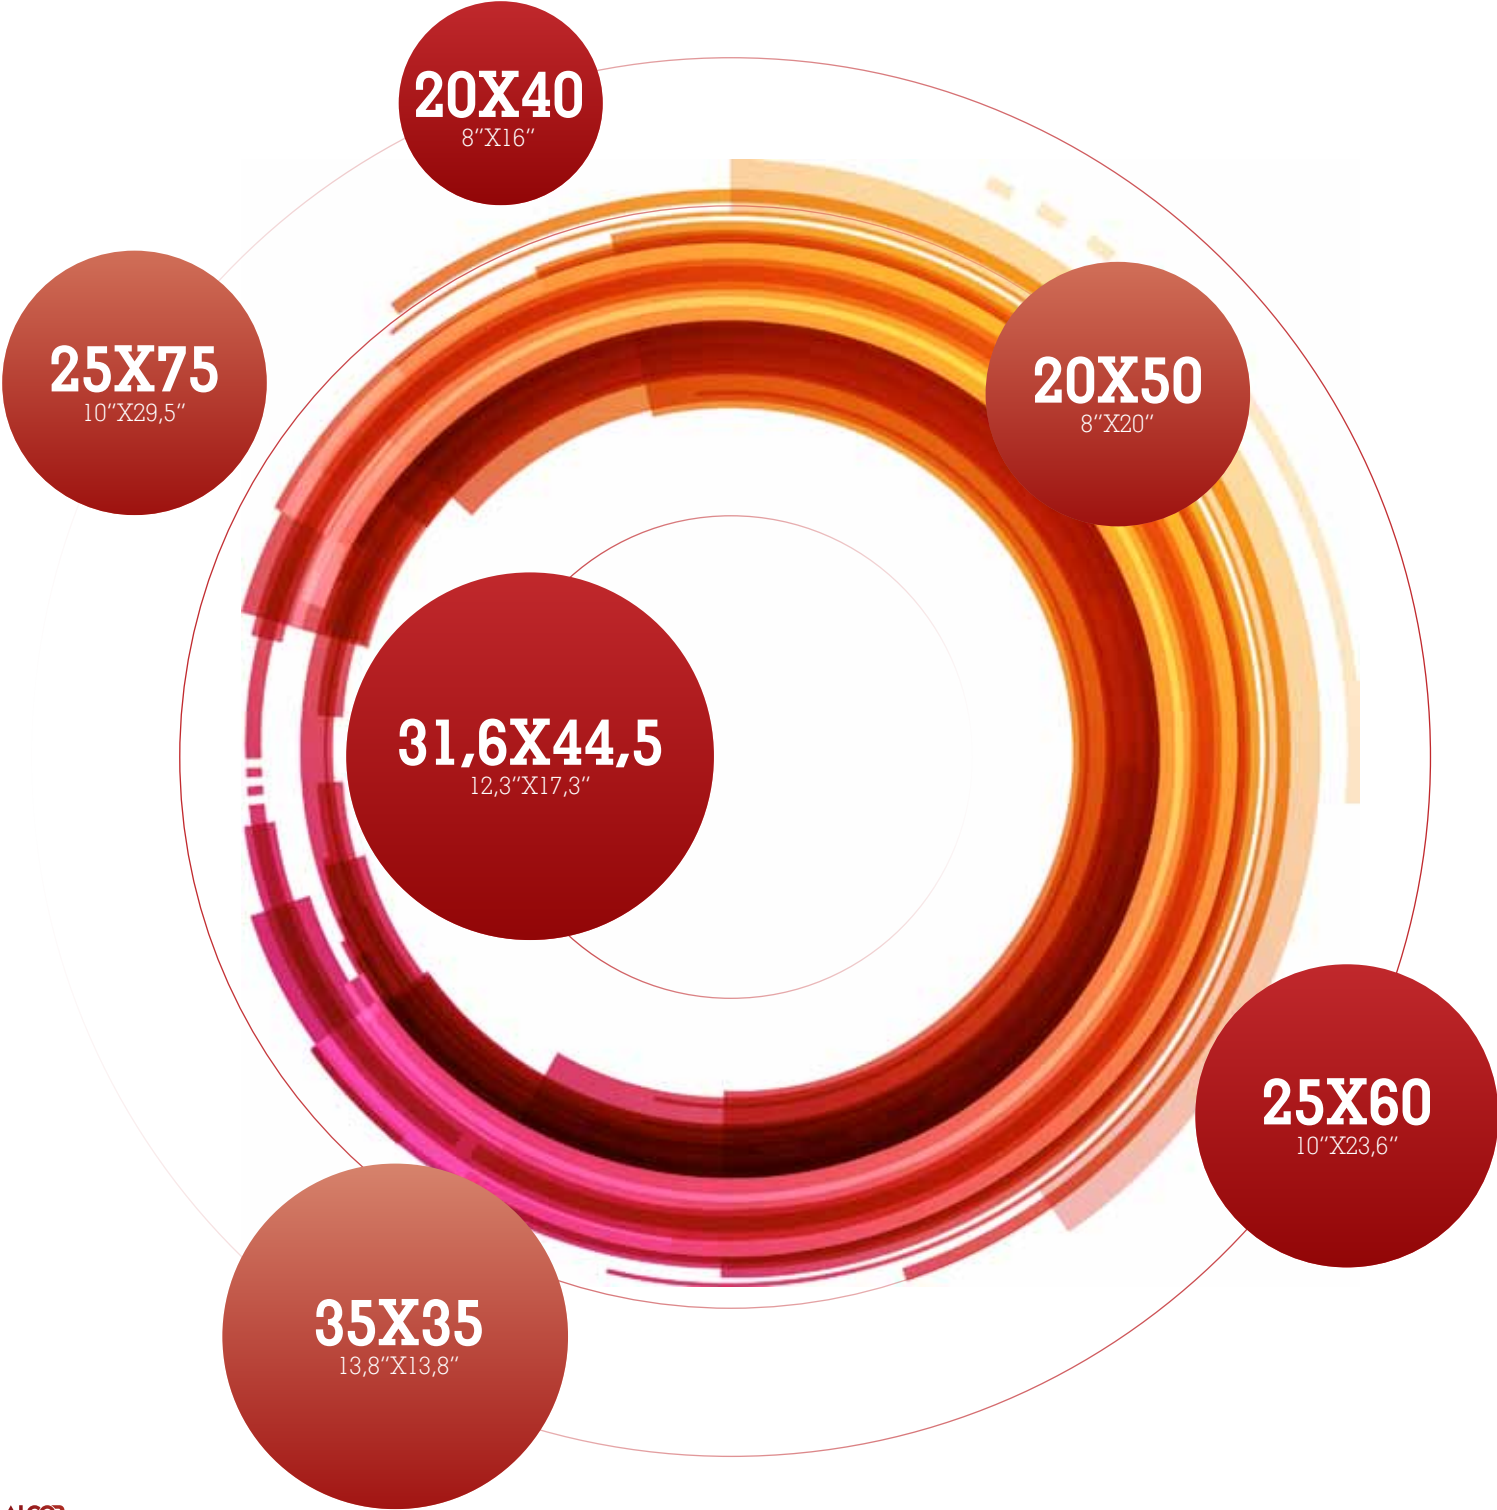

REVESTIMIENTO WALL TILES