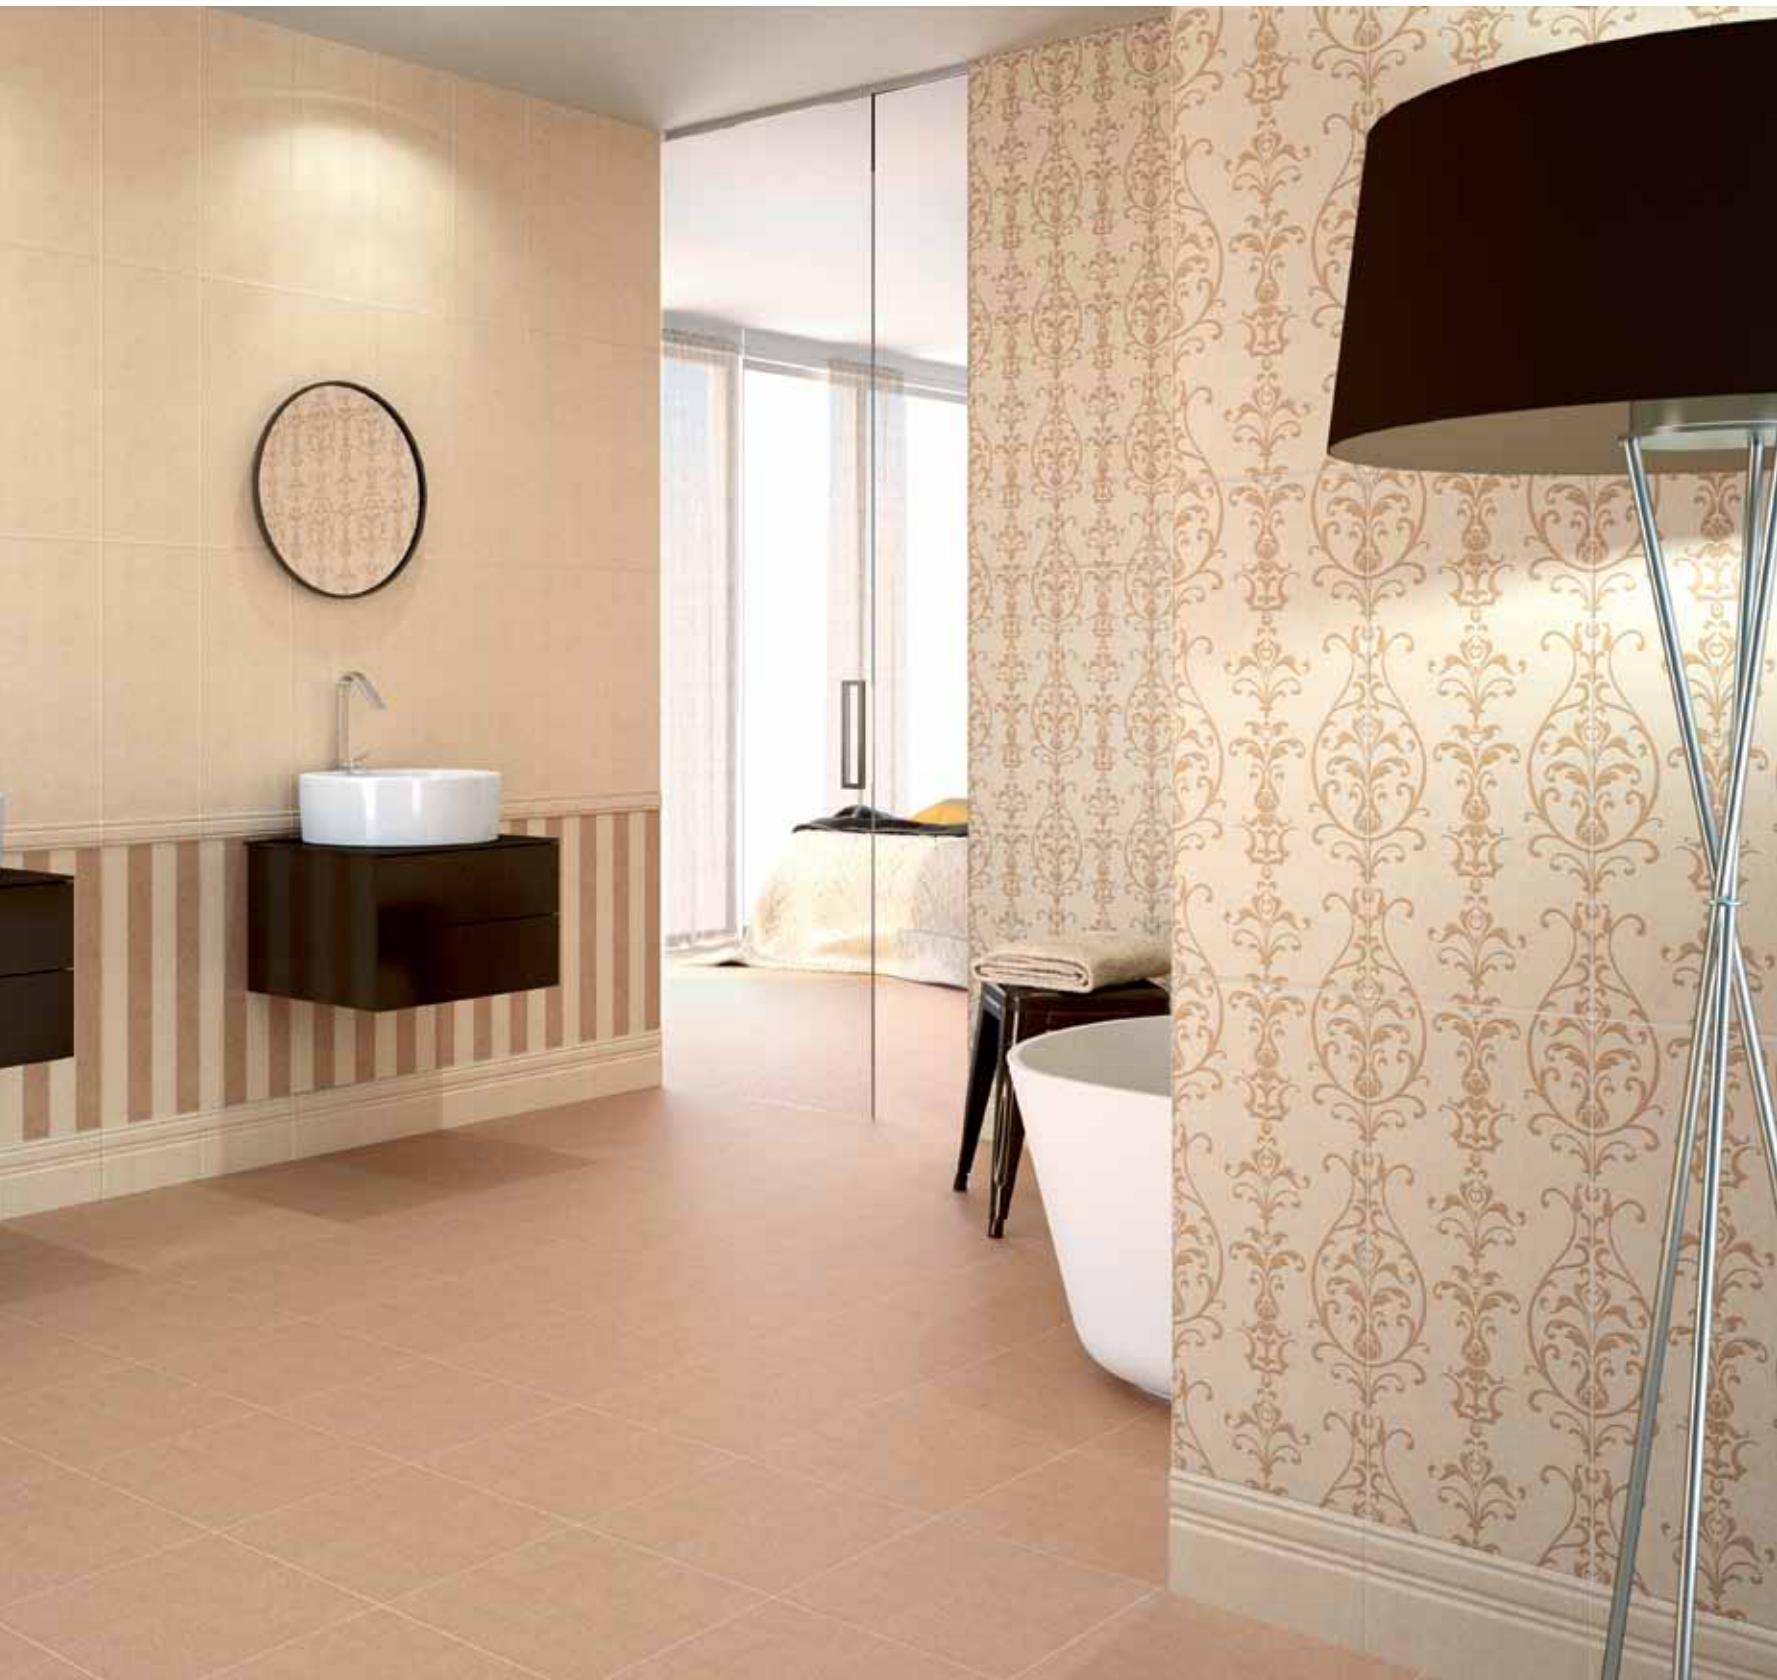

# FLORENCIA 25X60 cm. 10"x23,6"

REVESTIMIENTO WALL TILES / PASTA ROJA RED BODY

FLORENCIA CREAM  
FLORENCIA NOCE LINE  
DECOR DAMASCO FLORENCIA  
ALZATA FLORENCIA  
TORELO FLORENCIA  
G. FLORENCIA NOCE

25X60 cm. 10"X23,6"  
25X60 cm. 10"X23,6"  
25X60 cm. 10"X23,6"  
15X25 cm.  
5X25 cm.  
33,3X33,3 cm. 13,1"X13,1"