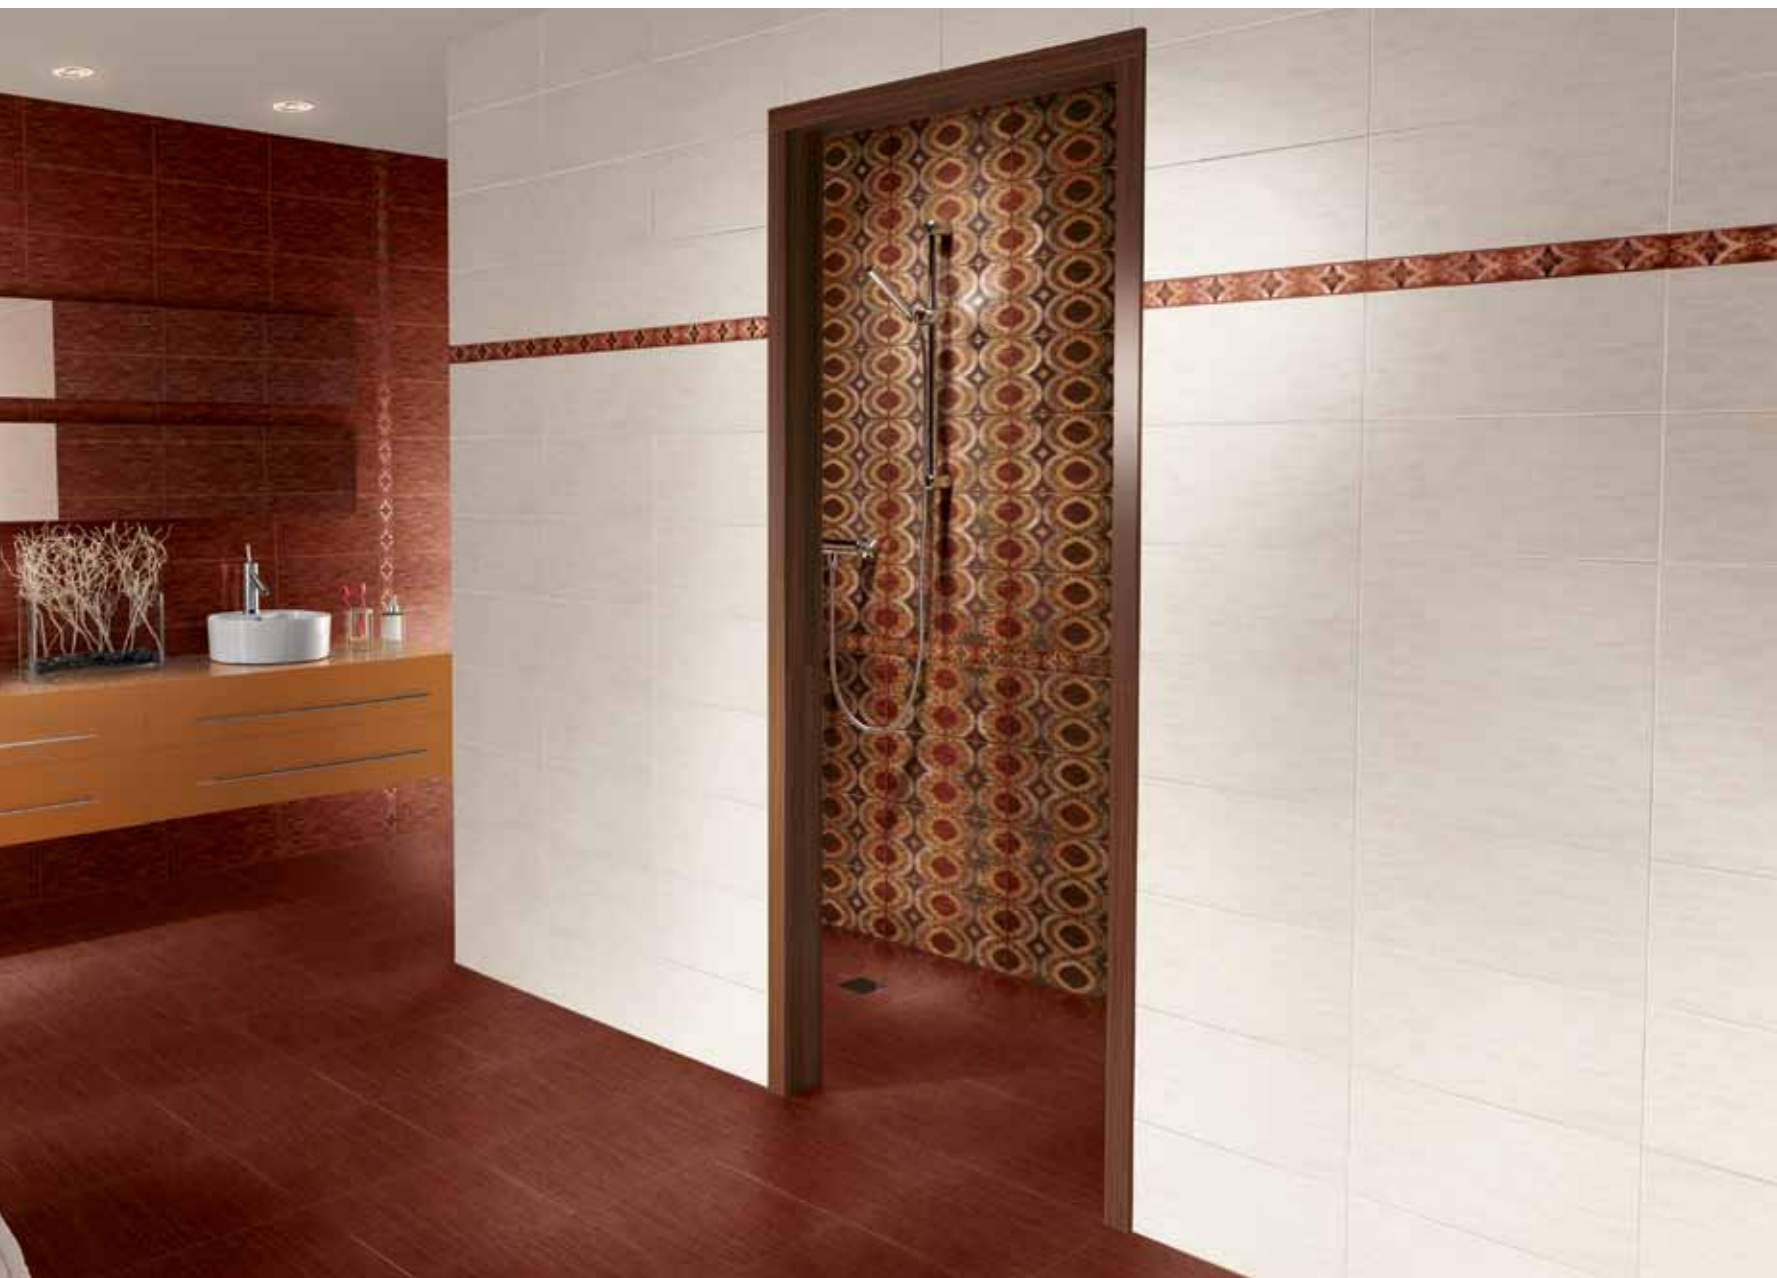

LAUSANNE BURDEOS 20X40 cm. 8"X16"
LAUSANNE MARFIL 20X40 cm. 8"X16"
DECOR STAR LAUSANNE BURDEOS 20X40 cm. 8"X16"
CENEFA STAR LAUSANNE BURDEOS 4,5X50 cm. 1,8"X20"
G. LAUSANNE BURDEOS 33,3X33,3 cm. 13,1"X13,1"

LAUSANNE 33,3X33,3 cm. 13,1"x13,1"

PAVIMENTO FLOOR TILES / PASTA ROJA RED BODY

4,5% 34N/mm² 4 5 3