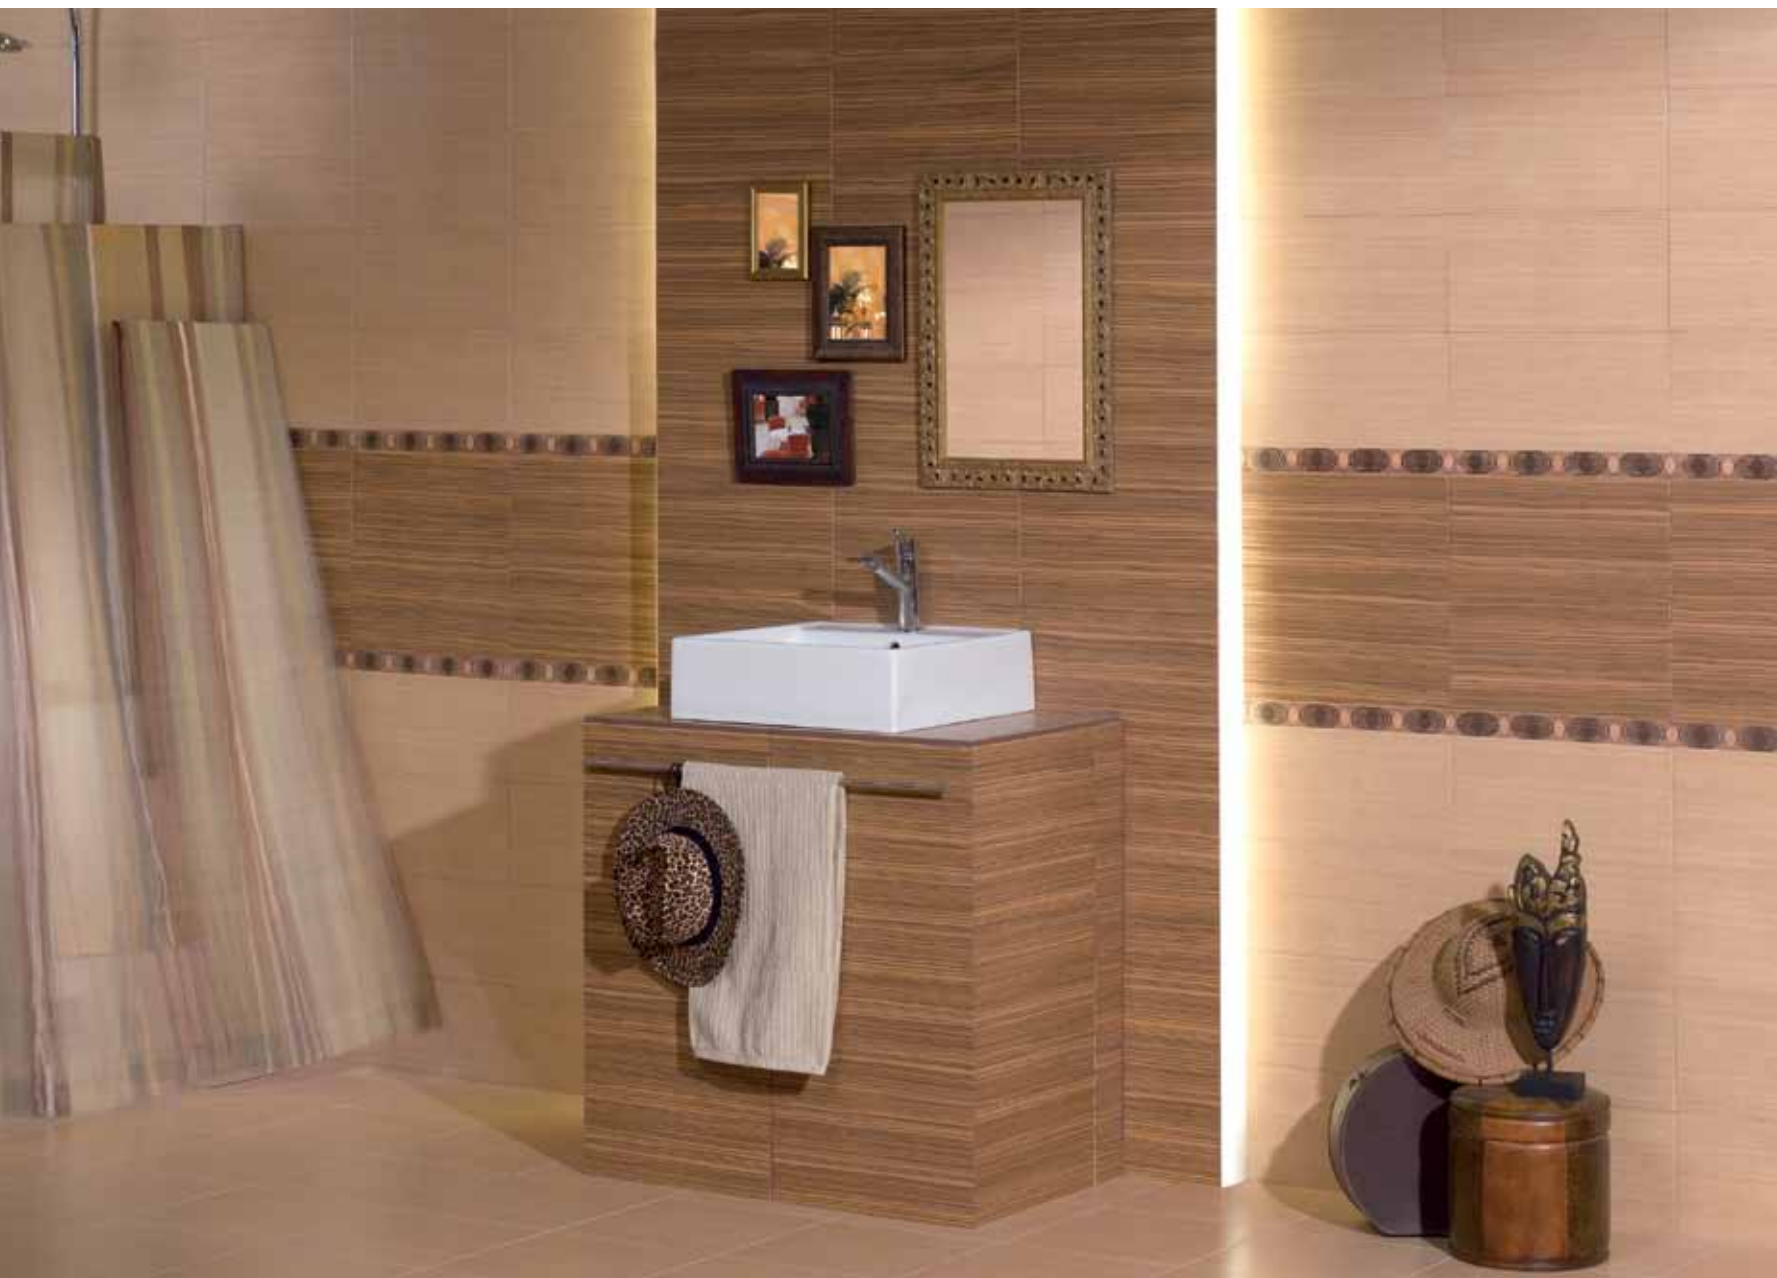

DECOR GOLD ZEBRANO 20X40 R190

CENEFA ZEBRANO 5X40 R060

CENEFA GOLD ZEBRANO 4,5X40 R155

CENEFA ZEBRANO RÚSTICA 5X40 R065

LISTELO GOLD ZEBRANO 3X40 R130

ZEBRANO  
ZEBRANO DECOR  
CIRCULAR BAÑO ZEBRANO

20X40 cm. 8"x16"  
20X40 cm. 8"x16"  
20X40 cm. 8"x16"

ZEBRANO  
ZEBRANO DECOR  
CNF. ZEBRANO  
G. ZEBRANO

20X40 cm. 8"X16"  
20X40 cm. 8"X16"  
5X40 cm. 2,4"X16"  
33,3X33,3 cm. 13,1"X13,1"