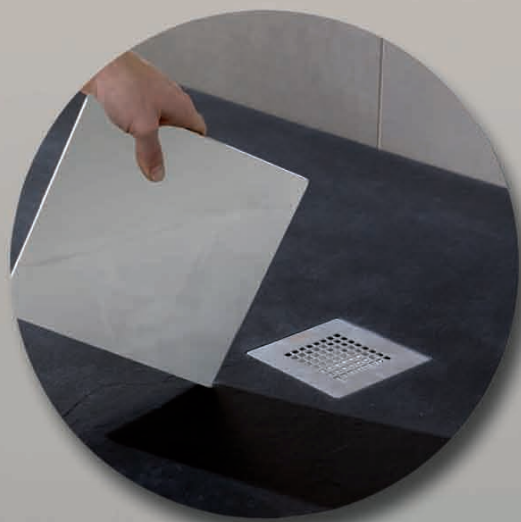

PERSONALIZAMOS SU PLATO

PERSONALIZAMOS AL CM. DESDE:
70 A 100 CM. DE ANCHO Y LARGO DESDE 70 A 205 CM.

CUSTOMIZE YOUR TRAY

CUSTOMIZE CENTIMETER FROM:
70 TO 100 CM. WIDE, 70 TO 205 CM. LARGE.

For more information visit our website www.banos10.com

Producto desarrollado en colaboración con
Bayer **MaterialScience**
Product developed in collaboration with
Bayer **MaterialScience**

Se adapta a tu cuerpo
It adapts to your body

Ergonomía y comodidad
Ergonomics and comfort

Platos ultraligeros
Superlight trays

Fácil instalación
Easy installation

Producto a medida
Customized product

Certificado de Calidad AIDIMA
AIDIMA quality certificate.

Producto antideslizante
Non skid product

Producto antibacterias
Antibacterial product

Bajo nivel de abrasión
Low abrasion level

Gran resistencia contra impactos
High impact resistance

QUALITY CERTIFIED BY

AIDIMA
INSTITUTO TECNOLÓGICO
MUEBLE, MADERA, EMBALAJE Y AFINES

NORMAS UNE-EN