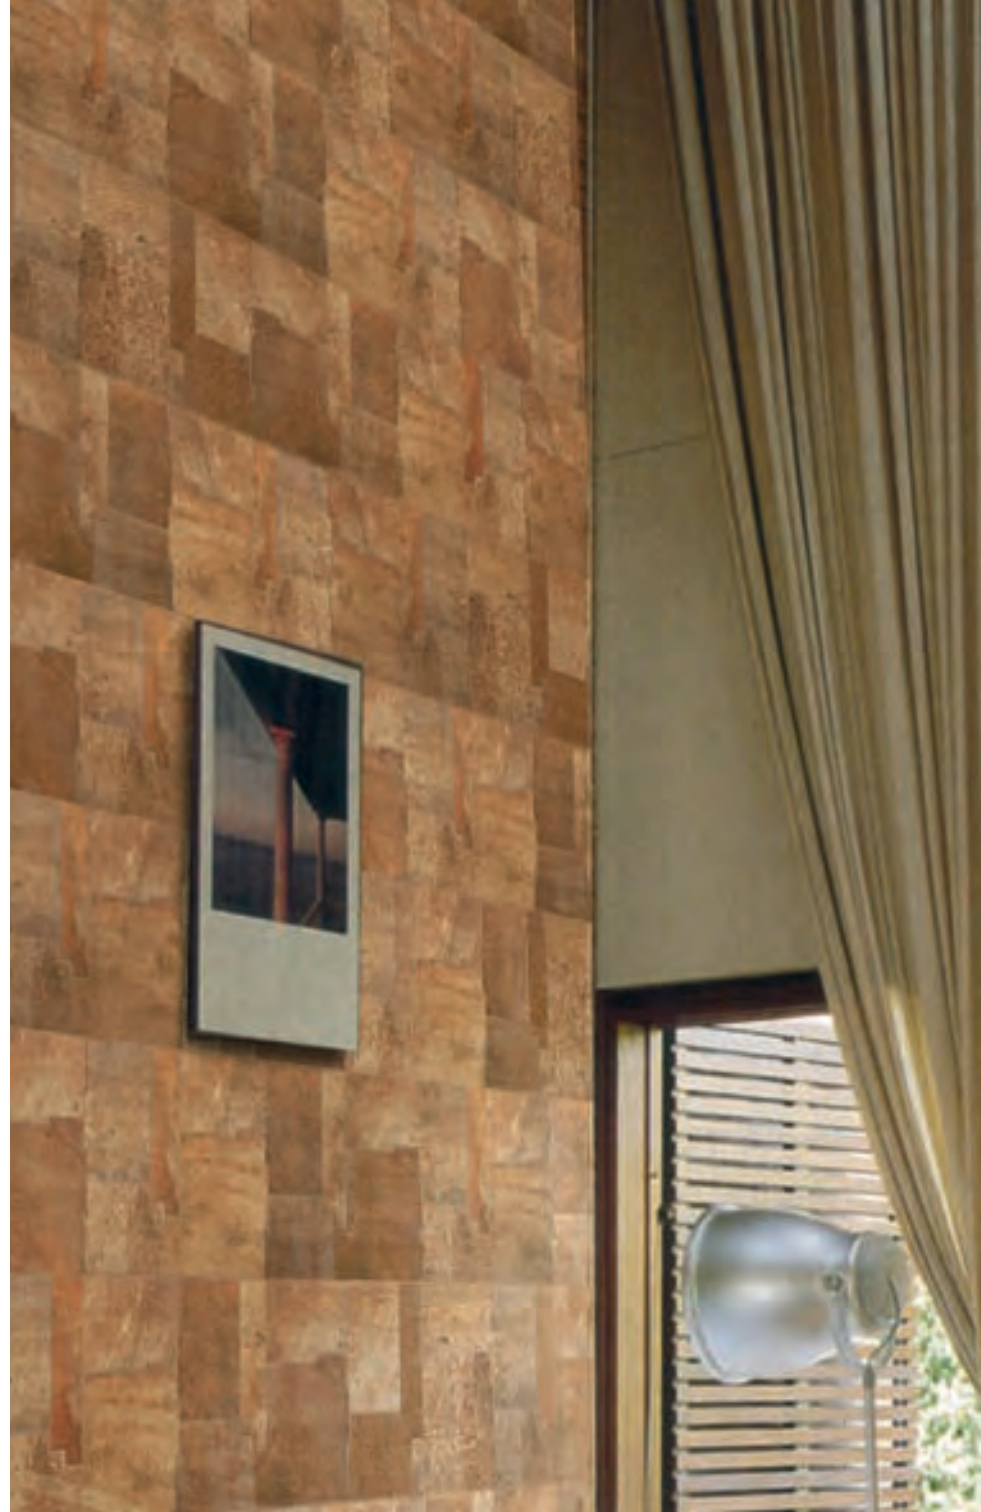

33,3 x 50 cm

PÉRGAMO *Jet* 33,3 x 50 cm **PB30**

Beige

PÉRGAMO *Jet* 33,3 x 50 cm **PB30**

Marrón

formato / size		pz / pc	cj / bx	m ² / sqm	kg
33'3 x 50 cm	caja / box	6		1	18'15
	palet / pallet		64	64	1173
	europalet		52	52	955